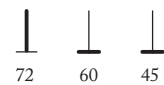

FT 060 DOPPIA COLONNA
Base tavolo in acciaio
Carter in acciaio inox satinato
Colonne in acciaio satinato cm 8x8
Piedini regolabili

Steel table base
Satin stainless steel carter
Satin stainless steel columns cm Ø 8
Adjustable feet