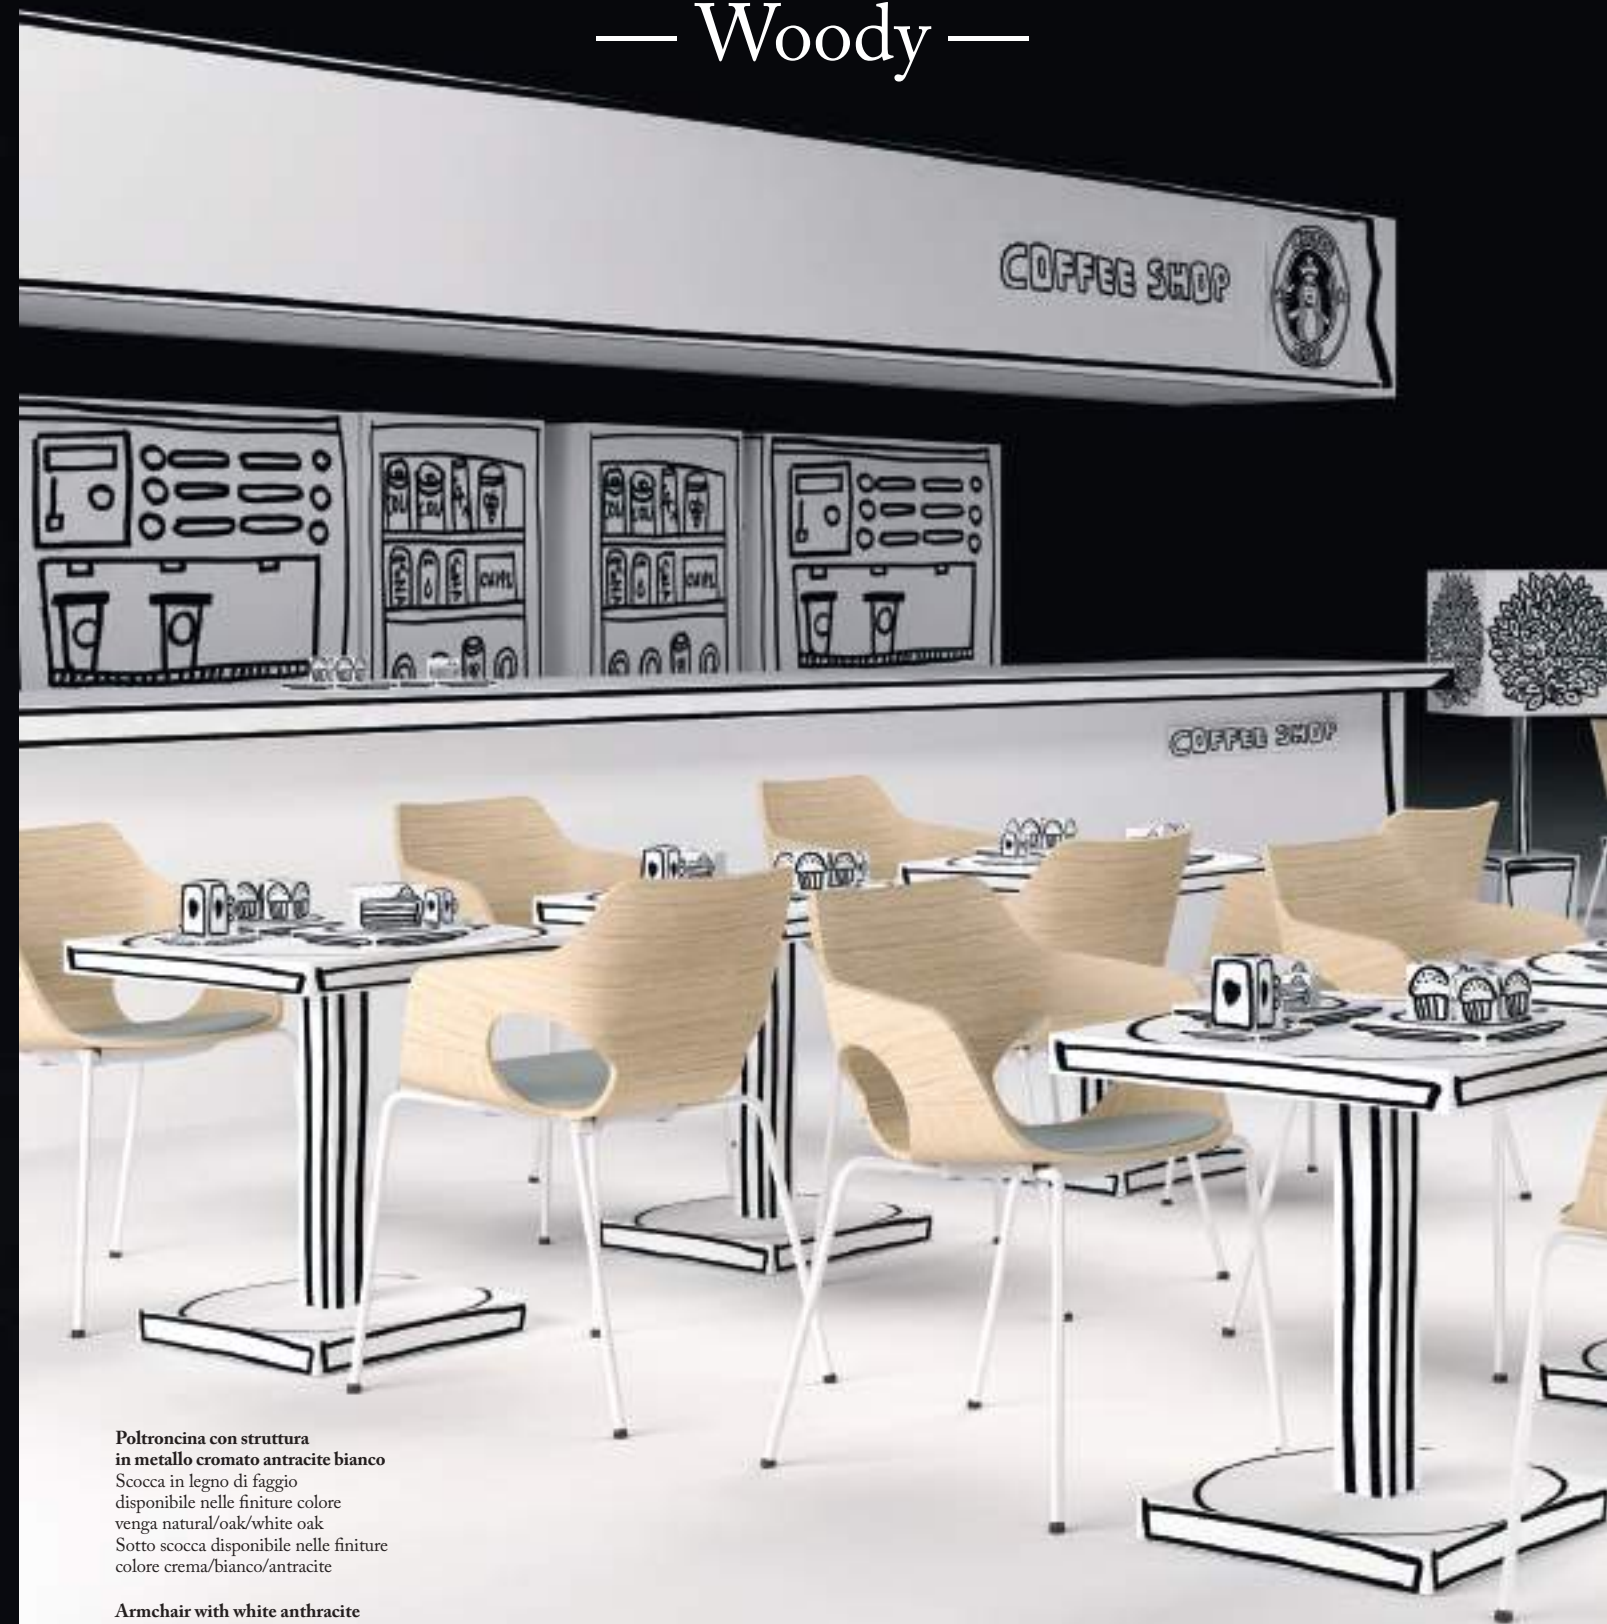

— Woody —

**Poltroncina con struttura
in metallo cromato antracite bianco**
Scocca in legno di faggio
disponibile nelle finiture colore
venga natural/oak/white oak
Sotto scocca disponibile nelle finiture
colore crema/bianco/antracite

**Armchair with white anthracite
chromed metal frame**
Shell in beech wood available
in the color finishes come
natural/oak/white oak
Under body available in color
anthracite/white/cream

H H H H kg
80 57,5 52 46,5 11