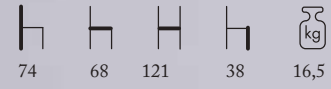

Le linee arcuate e snelle dello schienale, sono incorniciate da un telaio in legno massello, dalle forme morbidamente stondate, che crea una calda sensazione ed un senso di continuità con la struttura e le gambe. Un concetto costruttivo che diventa elemento caratterizzante di un intero programma di sedie, sgabelli imbottiti, poltroncine e divani a due posti.

The arched, slim lines of the back are set within a frame in solid wood with softly rounded shapes which creates a warm feeling and a sense of continuity with the frame and the legs.

A construction concept which becomes a distinctive feature of a whole range of chairs, upholstered stools, small armchairs and two seater sofas.

LONDRA D