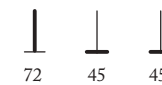

FT 070 WOOD
Base tavolo in acciaio
Carter in acciaio inox lucido
Colonna in legno cm Ø 8
Fascia in acciaio inox lucido
Piedini regolabili

Steel table base
Polished stainless steel carter
Wooden column cm Ø 8
Polished stainless steel band
Adjustable feet