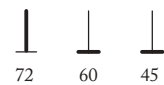

FT 070 DOPPIA COLONNA
Base tavolo in acciaio
Carter in acciaio inox lucido
Colonne in acciaio cromato cm 8x8
Piedini regolabili

Steel table base
Polished stainless steel carter
Chromed steel columns cm 8x8
Adjustable feet