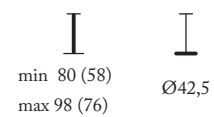

SG 343
Sgabello in acciaio cromato
Alzata a gas-girevole
Seduta in policarbonato trasparente
Colori: grigio fumè trasparente/bianco
ottico lucido/arancio trasparente
verde acqua trasparente/rosso trasparente
Piedini antiscivolo

Chromed steel stool
Gas lift-swivel seat
Polycarbonate seat transparent
Colors: transparent smoky gray/glossy
optical white/transparent orange
transparent water green/transparent red
Non-slip feet