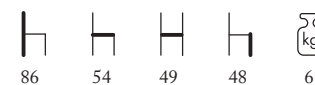

SE 510

**Sedia in metallo
cromato/verniciato**
Tubo tondo mm Ø 18
Seduta imbottita in ecopelle
tessuto/velluto
Piedini antiscivolo
Impilabile

**Chromed/varnished
metal chair**
Round pipe mm Ø 18
Upholstered seat in eco-leather
fabric/velvet
Non-slip feet
Stackable