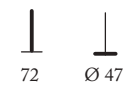

FT 065 WOOD
Base tavolo in acciaio
Carter in acciaio inox lucido
Colonna in legno cm Ø 8
Fascia in acciaio inox lucido
Piedini regolabili

Steel table base
Polished stainless steel carter
Wooden column cm Ø 8
Polished stainless steel band
Adjustable feet