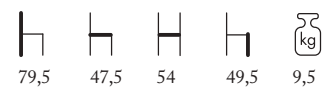

Chair with wooden frame
Upholstered
faux leather/fabric/velvet
Legs in standard
varnished wood/aniline/lacquered

MILANO P
Poltrona con struttura in legno
Imbottita ecopelle/tessuto/velluto
Gambe in legno verniciato
standard/anilina/laccato