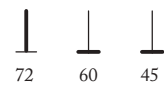

FT 060 DOPPIA COLONNA
Base tavolo in acciaio
Carter in acciaio inox lucido
Colonne in acciaio cromato cm 8x8
Piedini regolabili

Steel table base
Polished stainless steel carter
Chromed steel columns cm 8x8
Adjustable feet