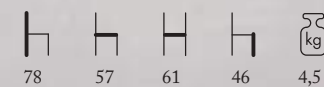

Poltrona in tecnopolimero
Struttura in acciaio/cromato
verniciato antracite
Rivestimento in tessuto: corda/caffè
blu/grigio classico

Technopolymer armchair
Painted steel frame/chrome/anthracite
Fabric upholstery: rope/coffee
blue/classic gray