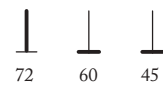

FT 070 DOPPIA COLONNA
Base tavolo in acciaio
Carter in acciaio inox satinato
Colonne in acciaio satinato Ø 8
Piedini regolabili

Steel table base
Satin stainless steel carter
Satin stainless steel columns cm Ø 8
Adjustable feet