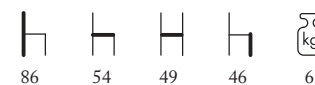

SE 509

**Sedia in metallo
cromato/verniciato**
Tubo tondo mm Ø 18
Seduta in legno verniciato
Piedini antiscivolo
Impilabile

**Chromed/varnished
metal chair**
Round pipe mm Ø 18
Varnished wooden seat
Non-slip feet
Stackable