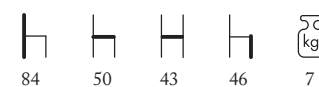

Chair with wooden frame
Solid seat or upholstered
eco-leather/fabric/velvet.
Legs in standard varnished wood
aniline/lacquered.

SE 452
Sedia con struttura in legno
Seduta massello o imbottita
ecopelle/tessuto/velluto.
Gambe in legno verniciato standard
anilina/laccato.