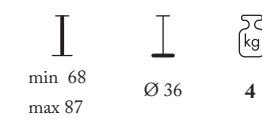

Metal stool
Transparent varnished/rust
Lift-swivel seat

SG 505
Sgabello impilabile con struttura
in metallo verniciato trasparente
Per uso interno
Venduto a multipli di 4