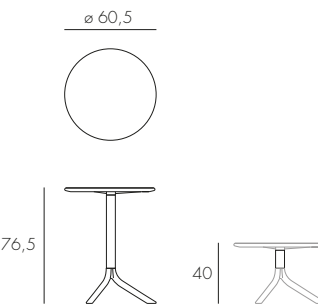

spritz

polipropilene fiberglass

4,2 kg
n. pz. 1