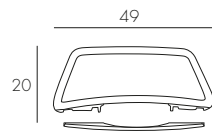

bracciolo atlantico **new**

polipropilene fiberglass

1,1 kg
n. pz. 1

BIANCO 40452.00.000	ANTRACITE 40452.02.000	CAFFÈ 40452.05.000	TORTORA 40452.10.000