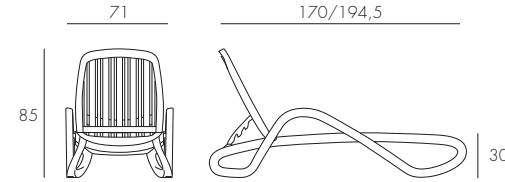

eden

polipropilene

14,7 kg
n. pz. 17