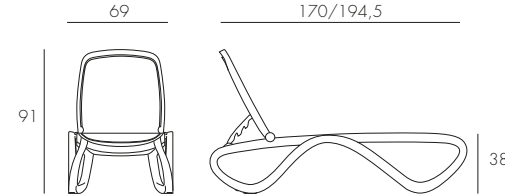

omega

polipropilene
tessuto sintetico

14,3 kg
n. pz. 18

Tessuto ricambiabile
Replaceable fabric
Tissu changeable
Auswechselbarer Stoff
Tela sustituibile
Değiştirilebilen kumaş

BIANCO trama beige 40417.00.078	BIANCO bianco 40417.00.108	BIANCO blu 40417.00.112	BIANCO beige 40417.00.115	BIANCO trama bianco 40417.00.121	BIANCO tortora 40417.00.124
ANTRACITE trama beige 40417.02.078	ANTRACITE trama antracite 40417.02.116	CAFFÈ trama beige 40417.05.078	CAFFÈ beige 40417.05.115	CAFFÈ trama caffè 40417.05.117	TORTORA trama bianco 40417.10.121
TORTORA tortora 40417.10.124