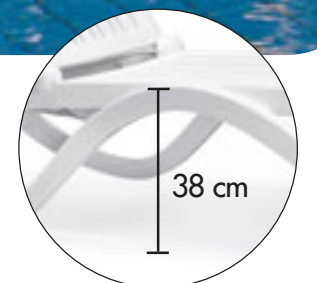

tropico

ASIENTO ALTO

Tumbona para tomar el sol sin apoyabrazos en polipropileno, con asiento alto. Este detalle hace que sea todavía más cómodo estirarse o levantarse de la tumbona. Apilable, respaldo reclinable en 4 posiciones, con topes antideslizantes y ruedas. Puede equiparse con parasol.