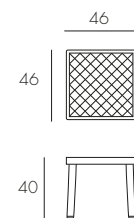

spritz

polipropilene fiberglass

4,2 kg
n. pz. 1

BIANCO 40058.00.000
ANTRACITE 40058.02.000
CAFFÈ 40058.05.000
TORTORA 40058.10.000

rodi

polipropilene

2,3 kg
n. pz. 7

BIANCO 40050.00.000
ANTRACITE 40050.02.000
CAFFÈ 40050.05.000
TORTORA 40050.10.000
FORESTA 40050.23.000