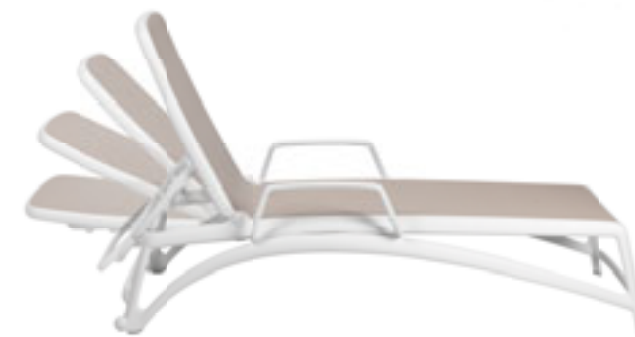

Atlantico (con y sin apoyabrazos) bianco Celeste

atlantico

estructura tubular en fibra de vidrio de polipropileno de primera calidad tratada anti-UV y teñida en masa, realizada con técnica de moldeado "air moulding", que permite disponer de formas cerradas y garantizar una mayor solidez y una limpieza más fácil

resistente al sol y a la intemperie

TEJIDO RECAMBIABLE

tejido sintético
(hilo de poliéster recubierto con pvc)

gracias a los microorificios el tejido es transpirante y permite que la humedad y al agua salgan sin crear depósitos estancados, garantizando por tanto al cuerpo humano mayor comodidad

respaldo reclinable en 4 posiciones
reclinable para posición supina

apilable

struttura in polipropilene fiberglass (estructura en polipileno fiberglass)

Polipropileno fiberglass trattato anti UV e teñido en masa.
Resina riciclabile 100%.