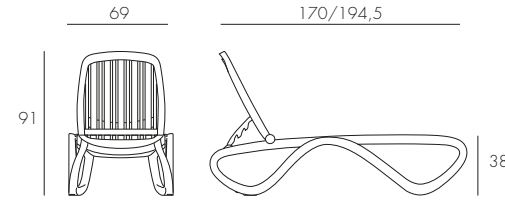

eden

polipropilene

14,7 kg
n. pz. 17

BIANCO 40414.00.000
ANTRACITE 40414.02.000
CAFFÈ 40414.05.000
TORTORA 40414.10.000
FORESTA 40414.23.000

tropico

polipropilene

14,5 kg
n. pz. 18

BIANCO 40413.00.000
ANTRACITE 40413.02.000
CAFFÈ 40413.05.000
TORTORA 40413.10.000
FORESTA 40413.23.000