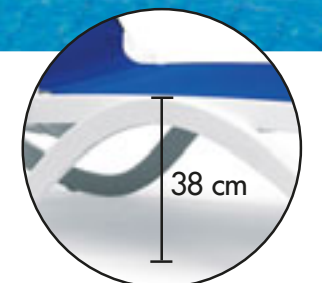

omega

ASIENTO ALTO

Tumbona para tomar el sol sin apoyabrazos, con asiento alto. Estructura en polipropileno e interior en tejido sintético transpirante. Apilable, respaldo reclinable en 4 posiciones, con topes antideslizantes, ruedas y tejido sustituible. Puede equiparse con parasol.