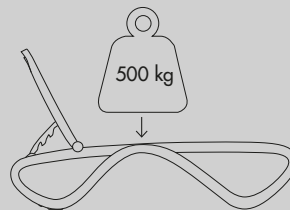

impilabile stackable empilable stapelbar apilable istiflenebilir

Tutte le sedute sono dotate di piedini antiscivolo. All chairs are equipped with non-slip rubber feet. Tous les sièges sont équipés avec embouts anti-dérapants. Alle Stühle sind mit rutschfesten Fußkappen ausgestattet. Todos los asientos están equipados con tacos antideslizantes. Bütün sandalyeler kaymaz ayaklıdır.

Sui colori scuri, ombre ed altri difetti minori sono più evidenti rispetto ai colori chiari e sono da ritenersi standard. On dark colors, shadows and other minor faults are more evident than on lighter colors and are therefore standard. Sur les couleurs sombres, les ombres et les autres petits défauts sont plus marqués que sur les couleurs claires et sont tout à fait standards. Auf dunklen Farben sind Schatten und andere kleinere Mängel sichtbar als auf hellen Farben und sind daher als Standard zu betrachten. Las sombras y demás defectos menores son más evidentes sobre los colores oscuros respecto a los colores claros y tienen que considerarse como estándares. Koyu renkler üzerinde, gölgeler ve diğer küçük defalar açık renkler üzerinde olduklarından daha belirginleşmekte ve bu nedenle normal olarak değerlendirilmelidir.

Il peso (kg), le misure (cm) e i colori riportati sono indicativi. La NARDI si riserva il diritto di apportare modifiche o varianti senza preavviso. Tutti i modelli sono depositati. Weights (kg), dimensions (cm) and colors are indicative only. NARDI reserves the right to make changes or variations without notice. All models are patented. Le poids (kg), les dimensions (cm) et les couleurs indiqués sont fournis purement à titre indicatif. La Firma NARDI se réserve le droit d'apporter toute modification ou variation sans aucun préavis. Tous les modèles sont déposés. Alle Farb-, Maß- (cm) und Gewichtsangaben (kg) sind nicht als fest bindend anzusehen Firma NARDI behält sich das Recht von Änderungen Alle Modelle sind gesetzlich geschützt. El peso (kg), las medidas (cm) y los colores detallados, son indicativos. La firma NARDI se reserva el derecho de modificaciones o variaciones sin previo aviso. Todos los modelos llevan nuestra marca. Ağırlık (kg), boyutlar (cm) ve renkler gösterme amaçlıdır. NARDI'nin önceden bildirmeden değişiklik yapma hakkı vardır. Bütün modeller patentlidir.