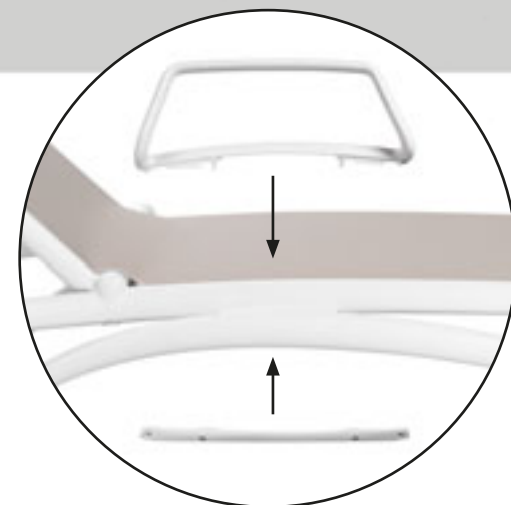

perfil para la fijación de la tela realizado con material de gran resistencia

atlantico

atlantico plus

ruedas para facilitar el transporte

topes de goma antideslizante y antidesgaste sustituibles

brazo para montar

respaldo reclinable en 4 posiciones
reclinable para posición supina

apilable

struttura in polipropilene fiberglass (estructura en polipileno fiberglass)

Polipropileno fiberglass trattato anti UV e teñido en masa.
Resina riciclabile 100%.