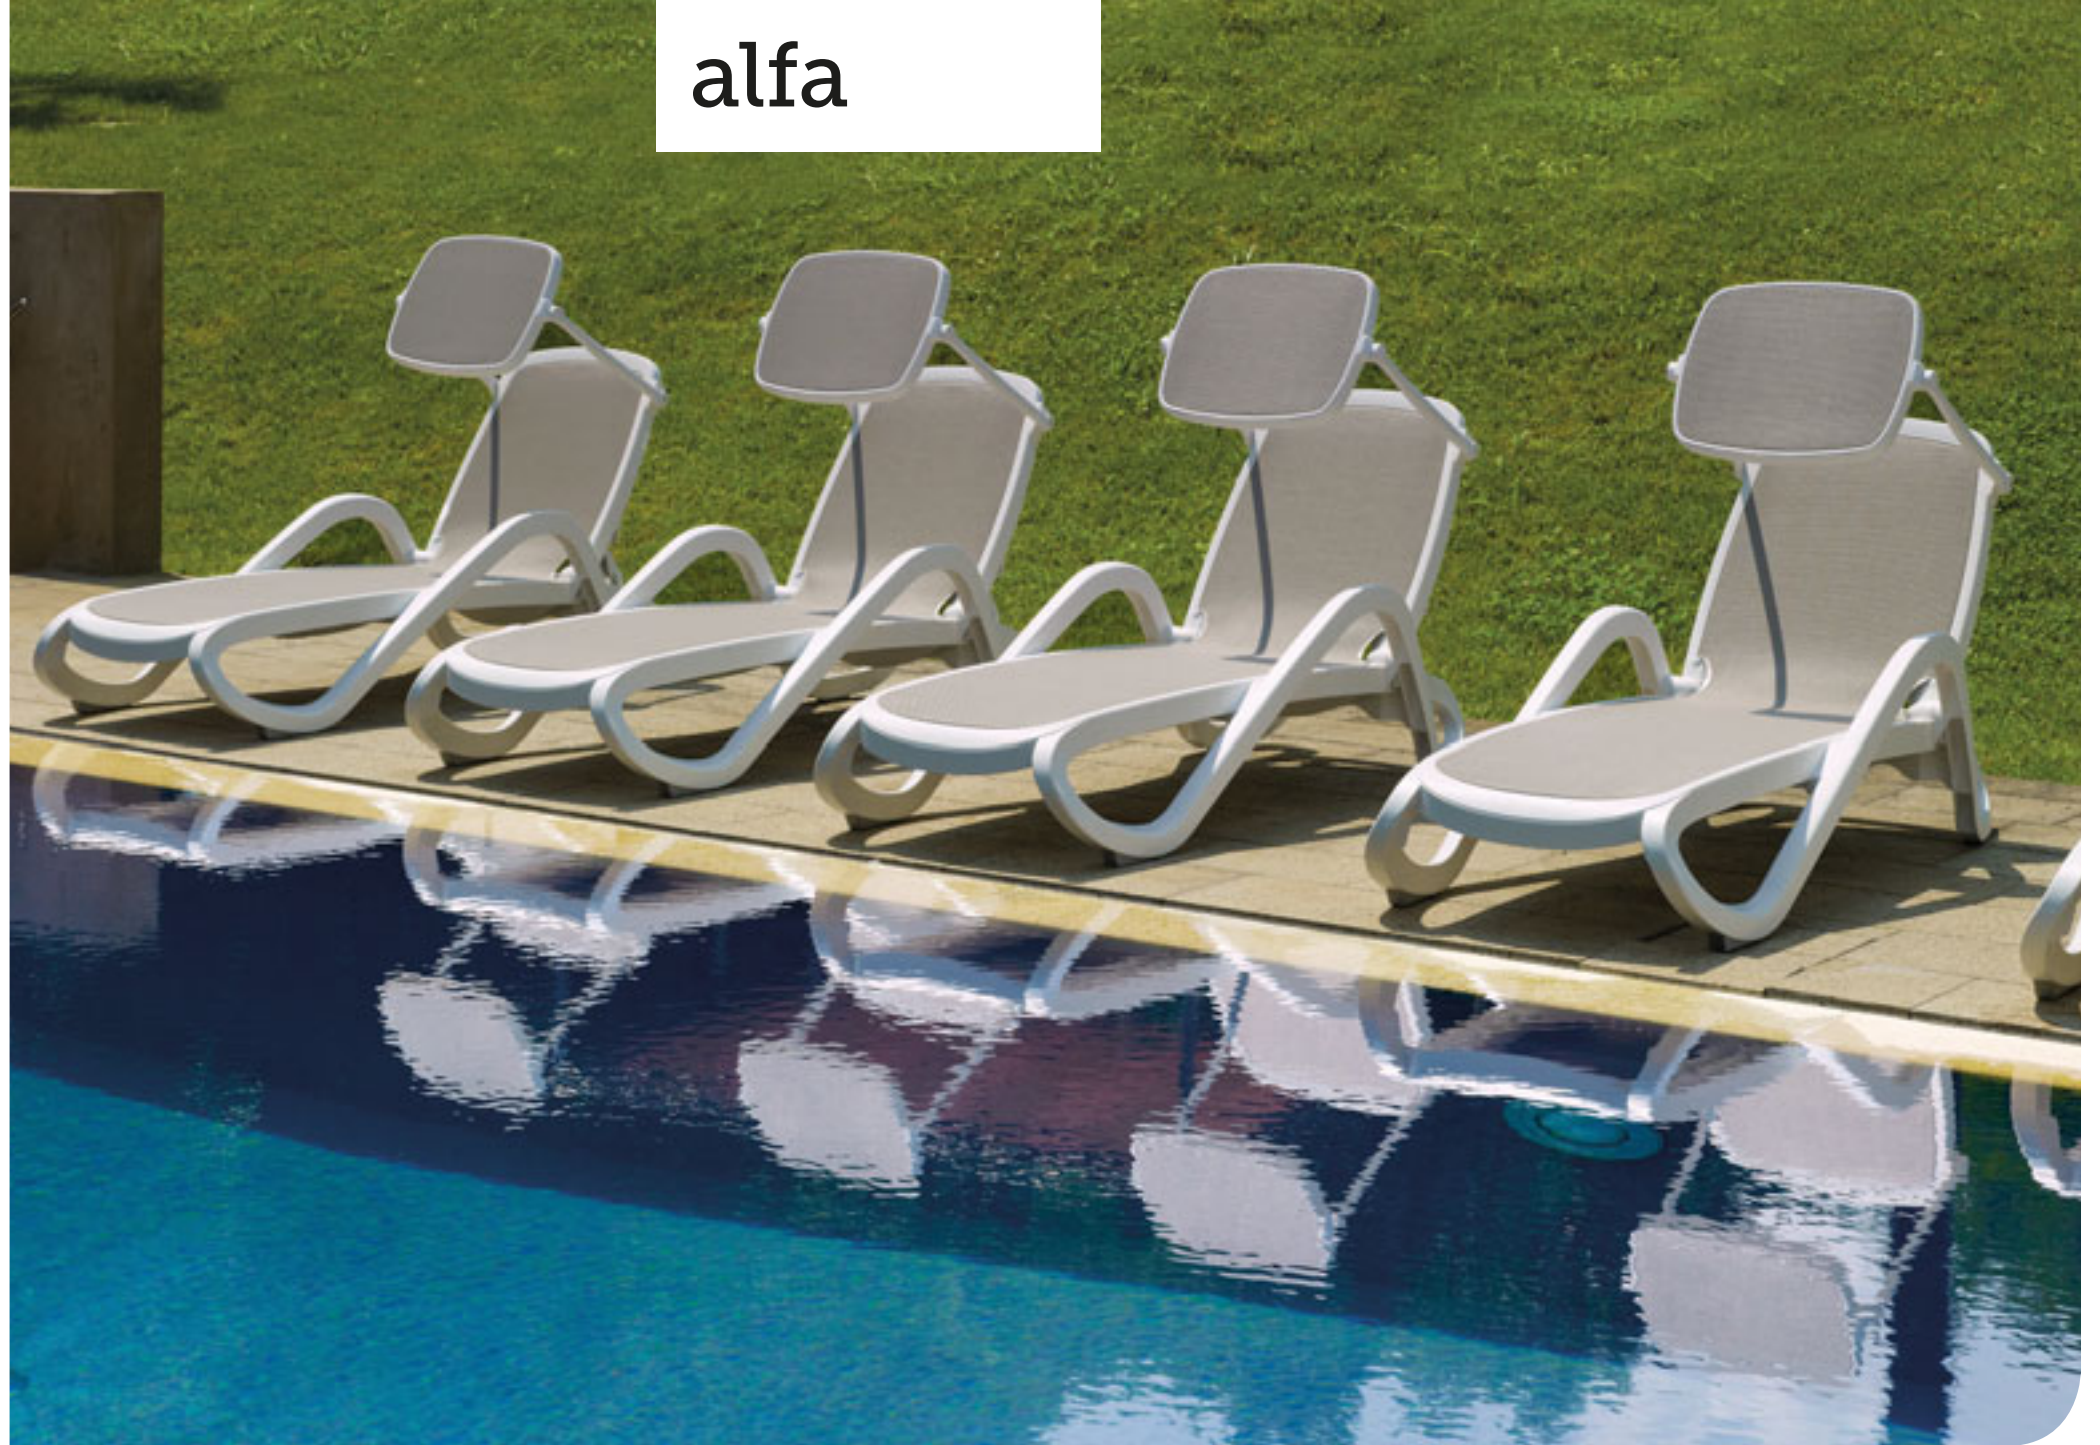

Caffè Tortora

Caffè Prato

Caffè Celeste

Tortora Celeste

Tortora Tortora

Tortora Bianco

alfa

Tumbona para tomar el sol sin apoyabrazos, con asiento alto. Estructura en polipropileno e interior en tejido sintético transpirante. Apilable, respaldo reclinable en 4 posiciones, con topes antideslizantes, ruedas y tejido sustituible. Puede equiparse con parasol.

Alfa bianco Tortora

omega

ASIENTO ALTO

Tumbona para tomar el sol sin apoyabrazos, con asiento alto. Estructura en polipropileno e interior en tejido sintético transpirante. Apilable, respaldo reclinable en 4 posiciones, con topes antideslizantes, ruedas y tejido sustituible. Puede equiparse con parasol.